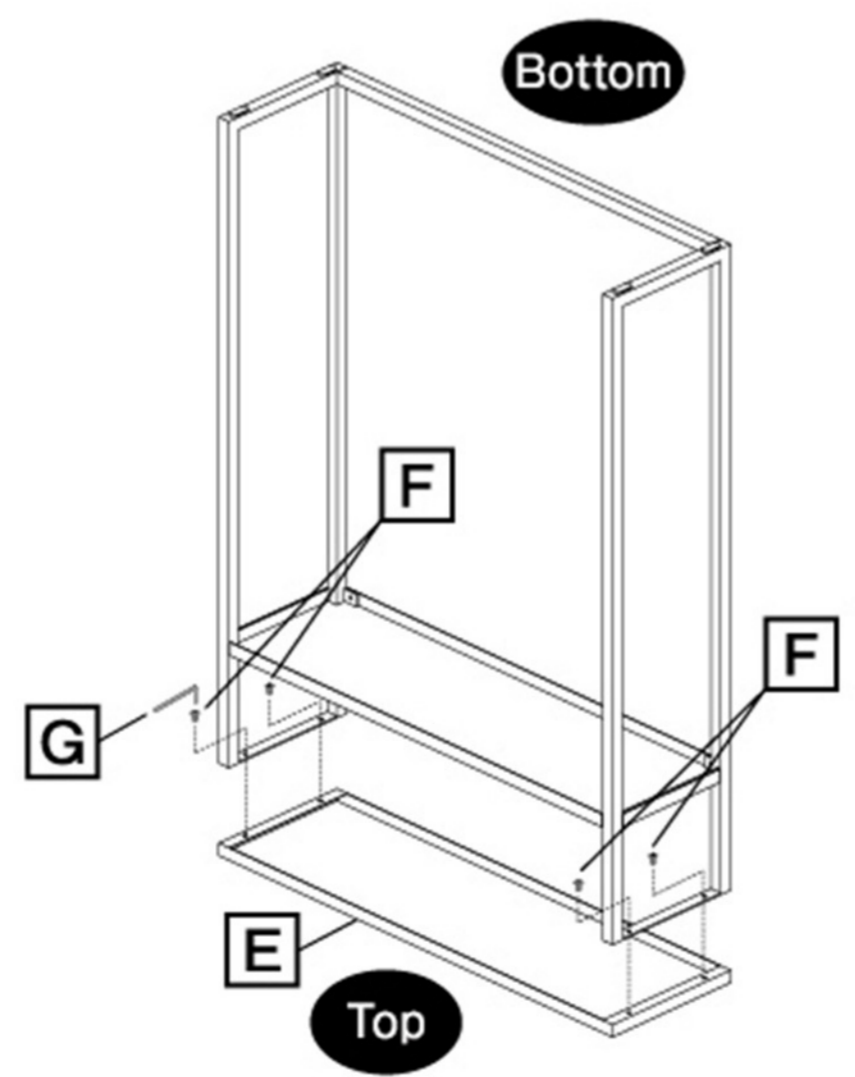

5

1

2

3

4

**EN/**  
 Tower Console Table With Shelf  
**SIZE**  
 23.6" w x 7.2" d x 31.6" h  
 60w x 18.2d x 80.2h cm  
**MATERIAL**  
 Steel, Silicone  
 Made in China.  
 Designed in Japan.

**FR/**  
 Tower Console Avec Étagère  
**TAILLE**  
 60w x 18.2d x 80.2h cm  
**MATÉRIEL**  
 Acier, Silicone  
 Fabriqué en Chine.  
 Conçu au Japon.

**DE/**  
 Tower Konsolentisch Mit Ablage  
**GRÖSSE**  
 60w x 18.2d x 80.2h cm  
**MATERIAL**  
 Stahl, Silikon  
 In China hergestellt.  
 Entworfen in Japan.

**ES/**  
 Tower Mesa Consola Con Estante  
**TAMAÑO**  
 60w x 18.2d x 80.2h cm  
**MATERIAL**  
 Acero, Silicona  
 Hecho en China.  
 Diseñado en Japón.

**JP/**  
 棚付きコンソールテーブル タワー  
**SIZE**  
 60w x 18.2d x 80.2h cm  
**MATERIAL**  
 本体: スチール 表面加工 粉体塗装  
 クッション: シリコンゴム  
 Made in China.  
 Designed in Japan.