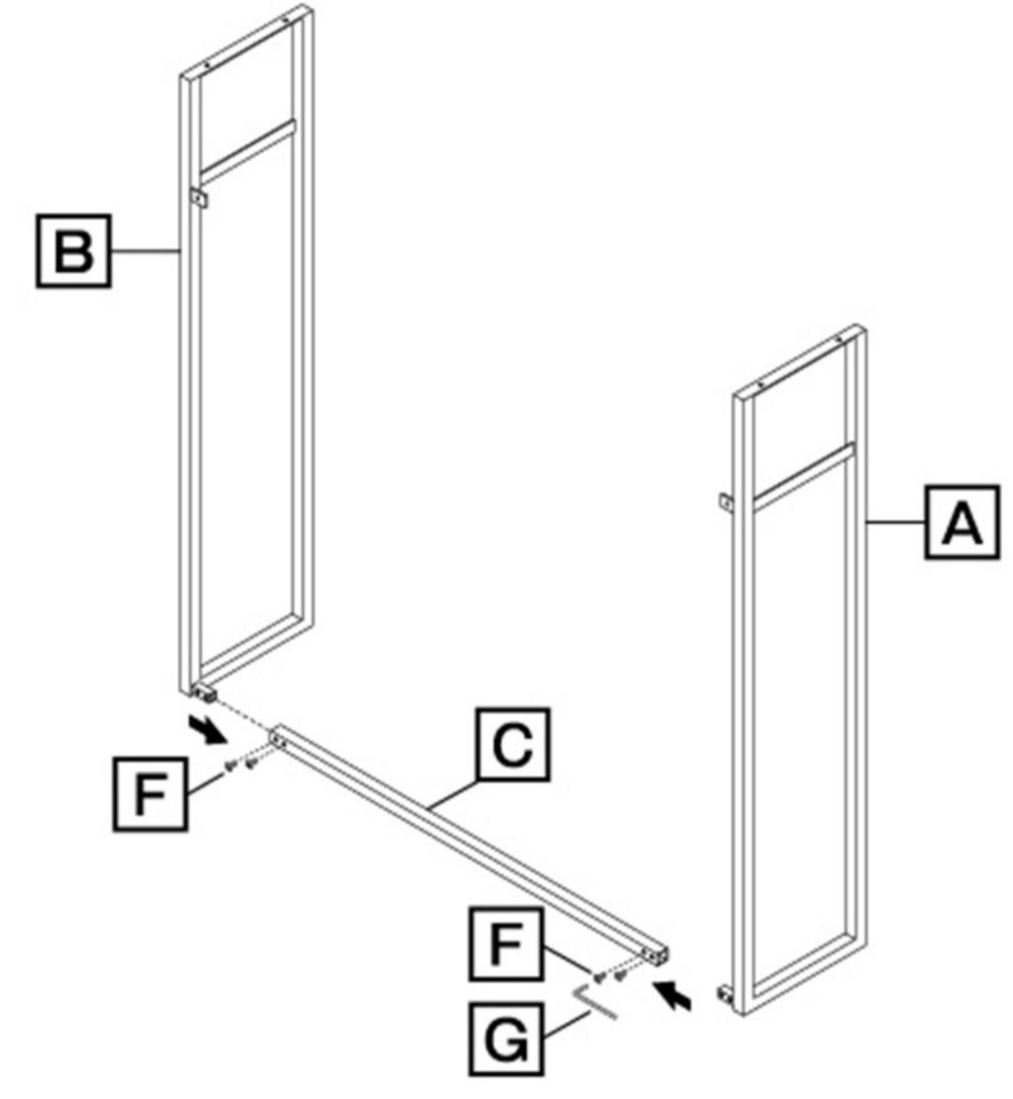

5

1

2

3

4

**EN/**  
 Tower Console Table With Shelf  
**SIZE**  
 23.6" w x 7.2" d x 31.6" h  
 60w x 18.2d x 80.2h cm  
**MATERIAL**  
 Steel, Silicone  
 Made in China.  
 Designed in Japan.

**FR/**  
 Tower Console Avec Étagère  
**TAILLE**  
 60w x 18.2d x 80.2h cm  
**MATÉRIEL**  
 Acier, Silicone  
 Fabriqué en Chine.  
 Conçu au Japon.

**DE/**  
 Tower Konsolentisch Mit Ablage  
**GRÖSSE**  
 60w x 18.2d x 80.2h cm  
**MATERIAL**  
 Stahl, Silikon  
 In China hergestellt.  
 Entworfen in Japan.

**ES/**  
 Tower Mesa Consola Con Estante  
**TAMAÑO**  
 60w x 18.2d x 80.2h cm  
**MATERIAL**  
 Acero, Silicona  
 Hecho en China.  
 Diseñado en Japón.

**JP/**  
 棚付きコンソールテーブル タワー  
**SIZE**  
 60w x 18.2d x 80.2h cm  
**MATERIAL**  
 本体: スチール 表面加工 粉体塗装  
 クッション: シリコンゴム  
 Made in China.  
 Designed in Japan.