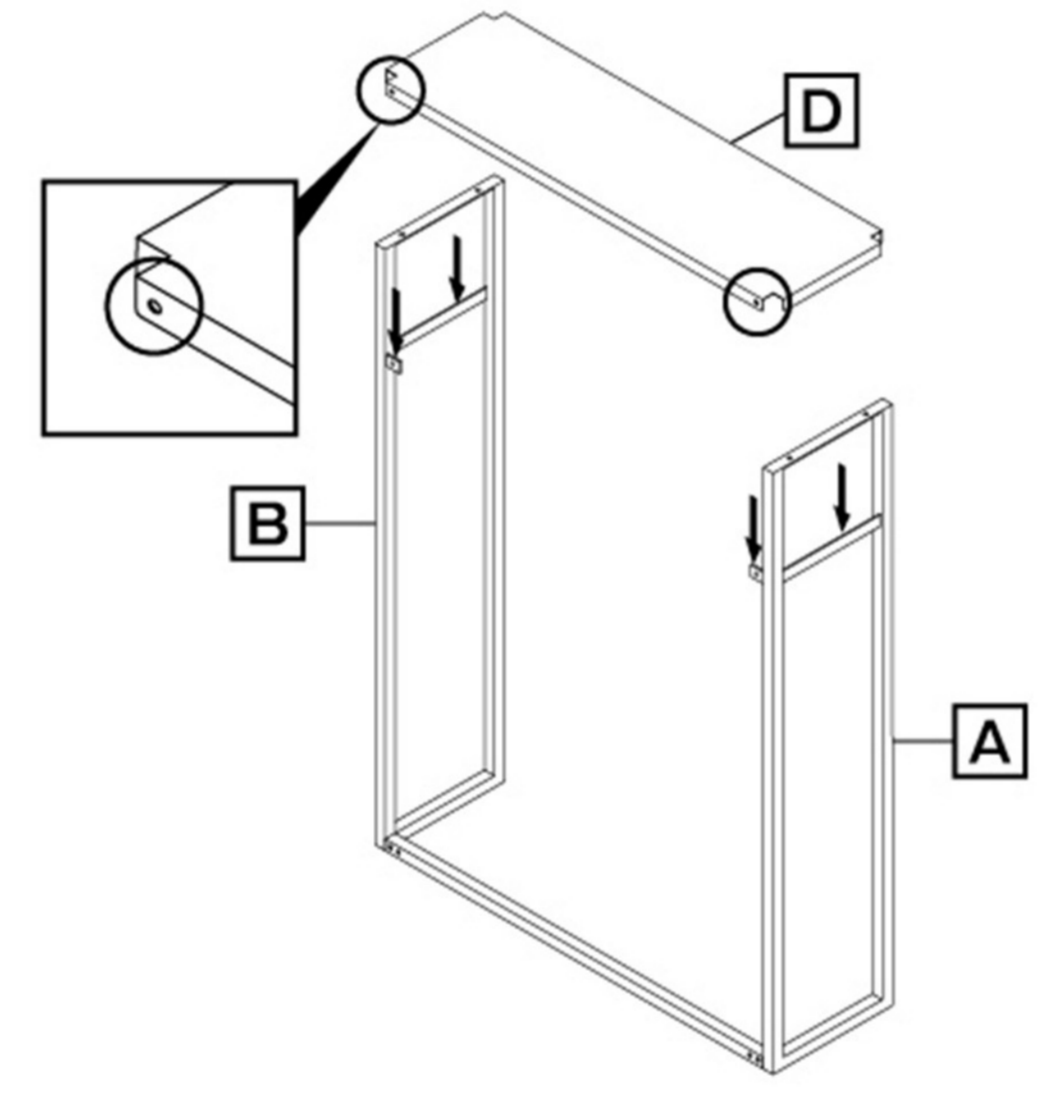

5

1

2

3

4

**EN/**  
 Tower Console Table With Shelf  
**SIZE**  
 23.6" w x 7.2" d x 31.6" h  
 60w x 18.2d x 80.2h cm  
**MATERIAL**  
 Steel, Silicone  
 Made in China.  
 Designed in Japan.

**FR/**  
 Tower Console Avec Étagère  
**TAILLE**  
 60w x 18.2d x 80.2h cm  
**MATÉRIEL**  
 Acier, Silicone  
 Fabriqué en Chine.  
 Conçu au Japon.

**DE/**  
 Tower Konsolentisch Mit Ablage  
**GRÖSSE**  
 60w x 18.2d x 80.2h cm  
**MATERIAL**  
 Stahl, Silikon  
 In China hergestellt.  
 Entworfen in Japan.

**ES/**  
 Tower Mesa Consola Con Estante  
**TAMAÑO**  
 60w x 18.2d x 80.2h cm  
**MATERIAL**  
 Acero, Silicona  
 Hecho en China.  
 Diseñado en Japón.

**JP/**  
 棚付きコンソールテーブル タワー  
**SIZE**  
 60w x 18.2d x 80.2h cm  
**MATERIAL**  
 本体: スチール 表面加工 粉体塗装  
 クッション: シリコンゴム  
 Made in China.  
 Designed in Japan.