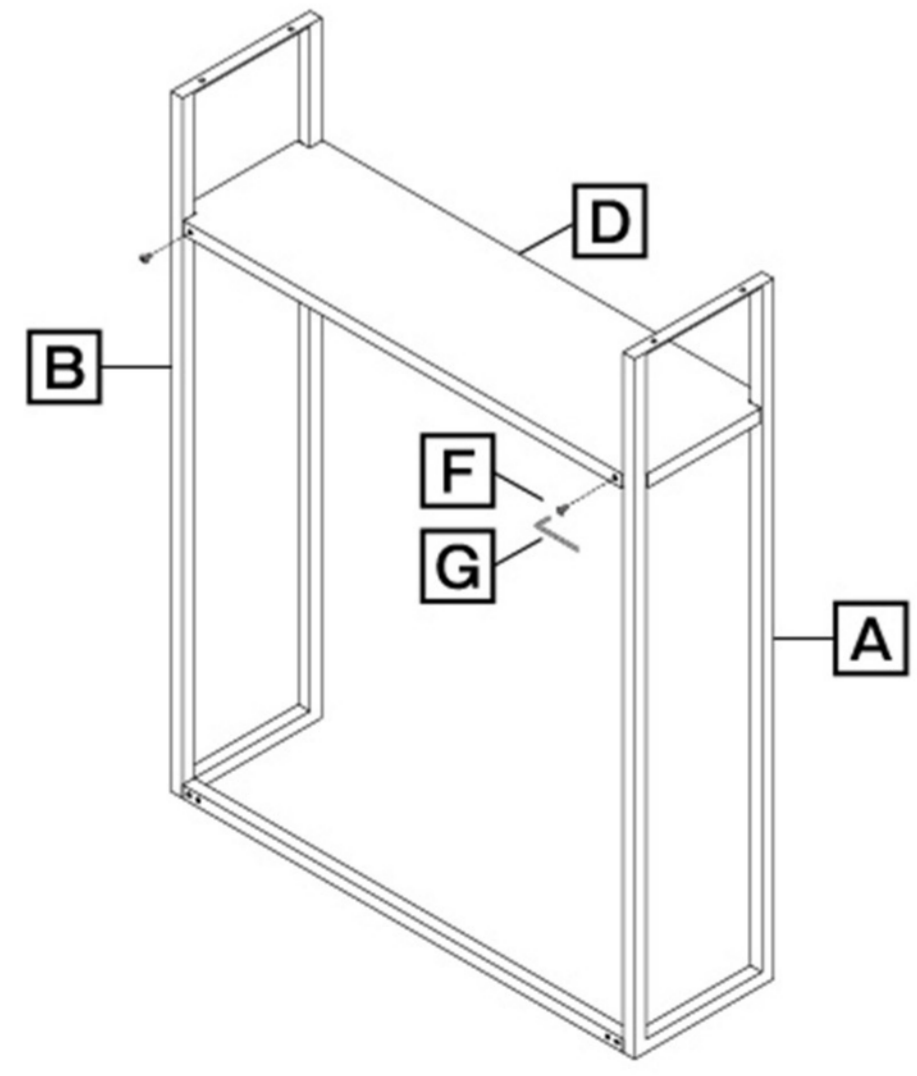

5

1

2

3

4

**EN/**  
 Tower Console Table With Shelf  
**SIZE**  
 23.6" w x 7.2" d x 31.6" h  
 60w x 18.2d x 80.2h cm  
**MATERIAL**  
 Steel, Silicone  
 Made in China.  
 Designed in Japan.

**FR/**  
 Tower Console Avec Étagère  
**TAILLE**  
 60w x 18.2d x 80.2h cm  
**MATÉRIEL**  
 Acier, Silicone  
 Fabriqué en Chine.  
 Conçu au Japon.

**DE/**  
 Tower Konsolentisch Mit Ablage  
**GRÖSSE**  
 60w x 18.2d x 80.2h cm  
**MATERIAL**  
 Stahl, Silikon  
 In China hergestellt.  
 Entworfen in Japan.

**ES/**  
 Tower Mesa Consola Con Estante  
**TAMAÑO**  
 60w x 18.2d x 80.2h cm  
**MATERIAL**  
 Acero, Silicona  
 Hecho en China.  
 Diseñado en Japón.

**JP/**  
 棚付きコンソールテーブル タワー  
**SIZE**  
 60w x 18.2d x 80.2h cm  
**MATERIAL**  
 本体: スチール 表面加工 粉体塗装  
 クッション: シリコンゴム  
 Made in China.  
 Designed in Japan.